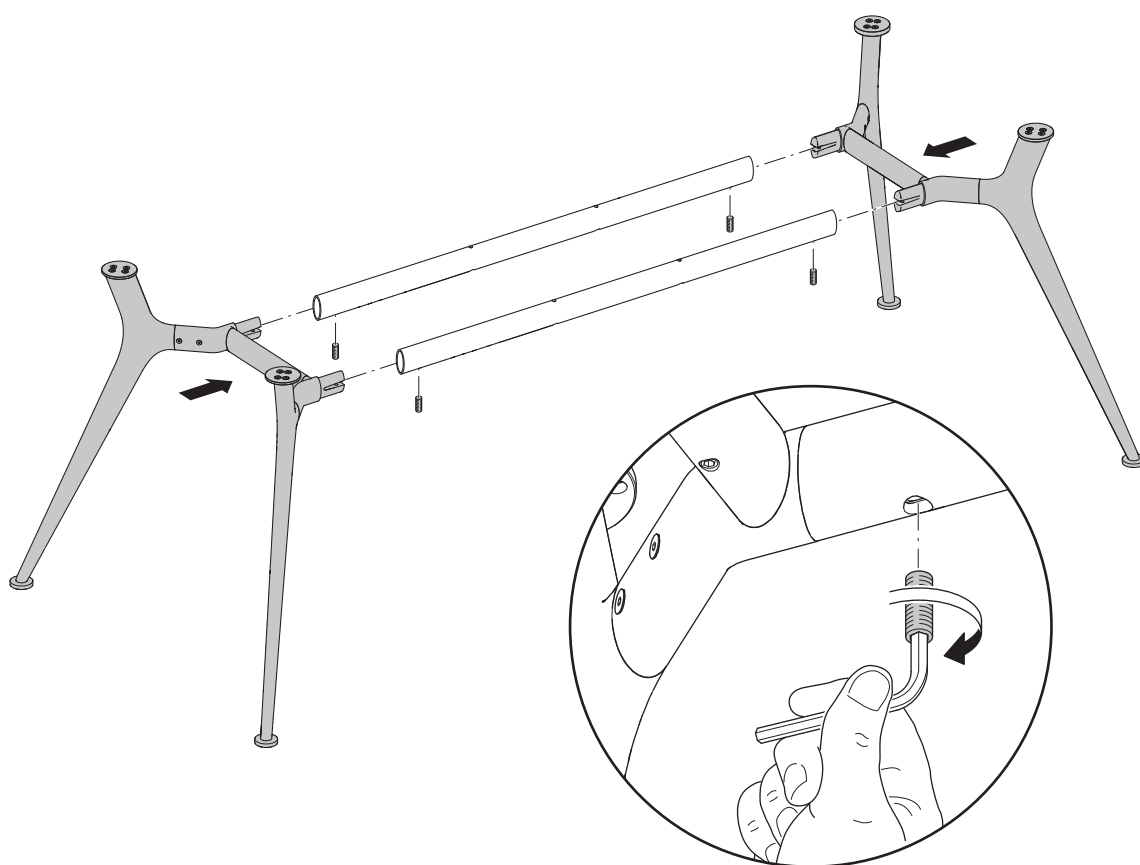

16

Ø6

16

M8X25

4

2

M8X25

4

2

Q.TY

Solo per top vetroceramica
Only for ceramic glass top

M6X8

4

M8X25
q.ty 4

q.ty 4

M6X20
q.ty 4

2A

q.ty 2

M6X20
q.ty 2

2B

M6X20
q.ty 16

rondella
Ø6
q.ty 16

M6X8
q.ty 4

ALBA 22 SRL