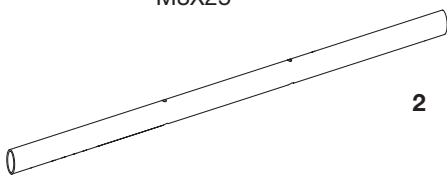

	Q.TY	Q.TY
	1	 4  4  4  4 M6X20

Q.TY

Q.TY

Per top legno
For wooden top

Per top marmo o vetroceramica
For marble or ceramic glass top

2

2

M6X20

16

Ø6

16

M8X25

4

2

M8X25

4

2

Q.TY

Solo per top vetroceramica
Only for ceramic glass top

M6X8

4

M8X25
q.ty 4

q.ty 4

M6X20
q.ty 4