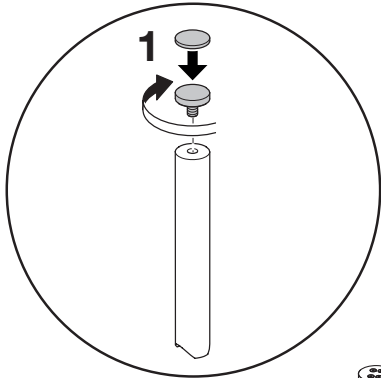

	Q.TY	Q.TY
	1	 4  4  4  4 M6X20

Q.TY

Q.TY

Per top legno
For wooden top

Per top marmo o vetroceramica
For marble or ceramic glass top

2

2

M6X20

16

Ø6

16

M8X25

4

2

M8X25

4

2

Q.TY

Solo per top vetroceramica
Only for ceramic glass top

M6X8

4

M8X25
q.ty 4

q.ty 4

M6X20
q.ty 4

2A

q.ty 2

M6X20
q.ty 2

2B

M6X20
q.ty 16

rondella
Ø6
q.ty 16

M6X8
q.ty 4

ALBA 22 SRL