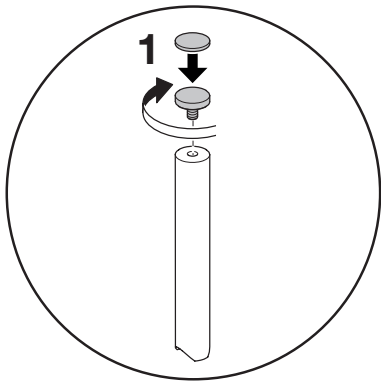

	Q.TY	Q.TY
	1	 4  4  4  4 M6X20

Q.TY

Q.TY

Per top legno
For wooden top

Per top marmo o vetroceramica
For marble or ceramic glass top

2

2

M6X20

16

Ø6

16

M8X25

4

2

M8X25

4

2

Q.TY

Solo per top vetroceramica
Only for ceramic glass top

M6X8

4

M8X25
q.ty 4

q.ty 4

M6X20
q.ty 4

2A

q.ty 2

M6X20
q.ty 2

2B

M6X20
q.ty 16

rondella
Ø6
q.ty 16

M6X8
q.ty 4

ALBA 22 SRL