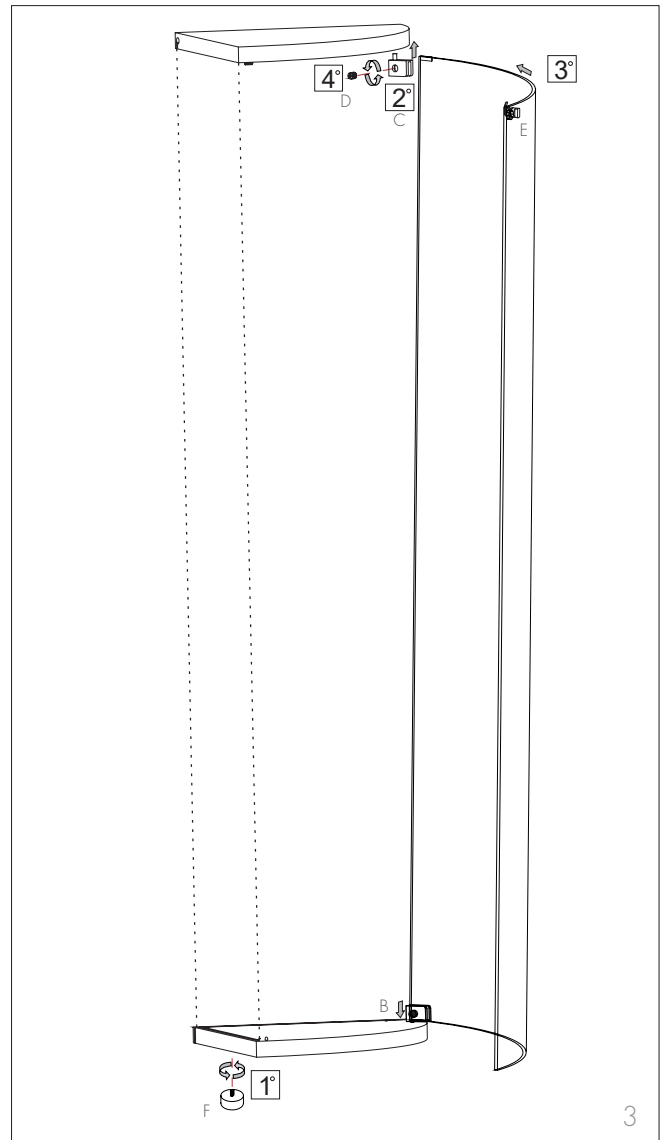

t +39 049 9453300
f +39 049 9450725

info@tonincasa.it
www.tonincasa.it

montaggio anta/e - door(s) assembly instructions

(A) x 2

(B) x 1

(C) x 1

(D) x 2

(E) x 1

(F) x 5

(G) x 2

ferramenta
hardware

montaggio faretto - spotlight assembly instructions

(A) x 1

(B) x 1

(C) x 4

ferramenta
hardware