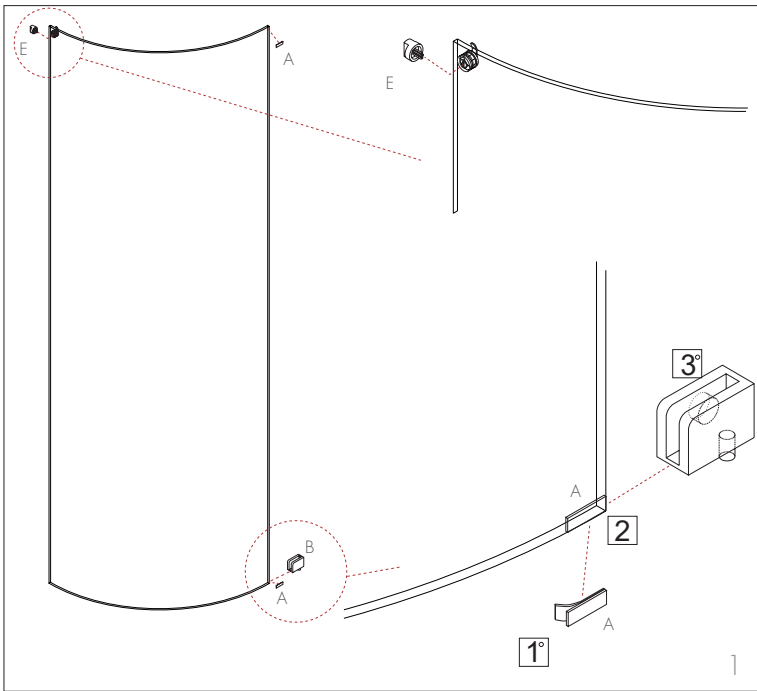

t +39 049 9453300
f +39 049 9450725

info@tonincasa.it
www.tonincasa.it

montaggio anta/e - door(s) assembly instructions

(A) x 2

(B) x 1

(C) x 1

(D) x 2

(E) x 1

(F) x 5

(G) x 2

ferramenta
hardware

montaggio faretto - spotlight assembly instructions

(A) x 1

(B) x 1

(C) x 4

ferramenta
hardware