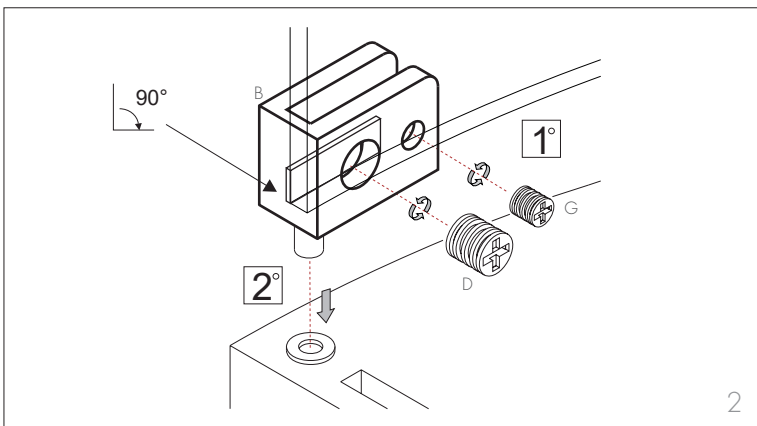

t +39 049 9453300
f +39 049 9450725

info@tonincasa.it
www.tonincasa.it

montaggio anta/e - door(s) assembly instructions

(A) x 2

(B) x 1

(C) x 1

(D) x 2

(E) x 1

(F) x 5

(G) x 2

ferramenta
hardware

montaggio faretto - spotlight assembly instructions

(A) x 1

(B) x 1

(C) x 4

ferramenta
hardware