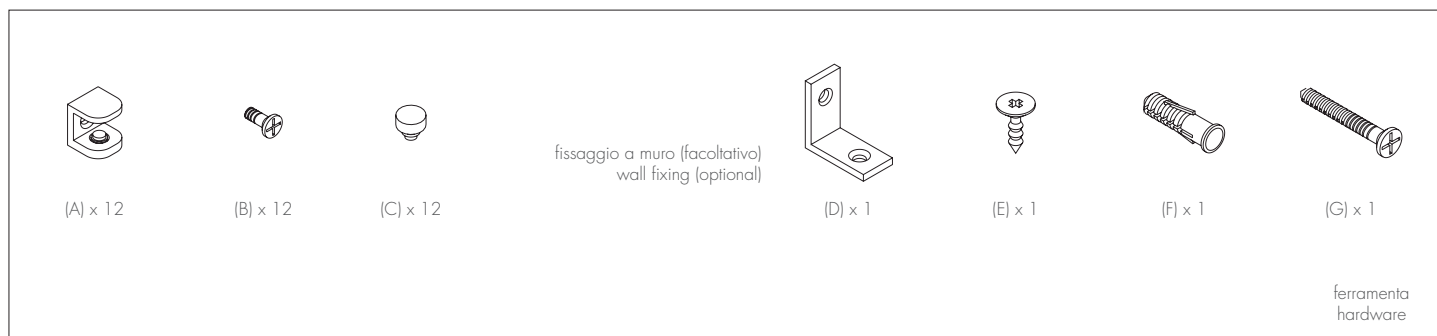

gracia

design by Studio28

scheda di montaggio
assembly instructions

6430

1 di 3

100% Made in Italy

Tonin Casa
divisione della
Progetto Design International srl

Via Guglielmo Marconi, 37
35010 San Pietro in Gu (PD), Italy

(F) x 5

(G) x 2

ferramenta
hardware

montaggio faretto - spotlight assembly instructions

(A) x 1

(B) x 1

(C) x 4

ferramenta
hardware