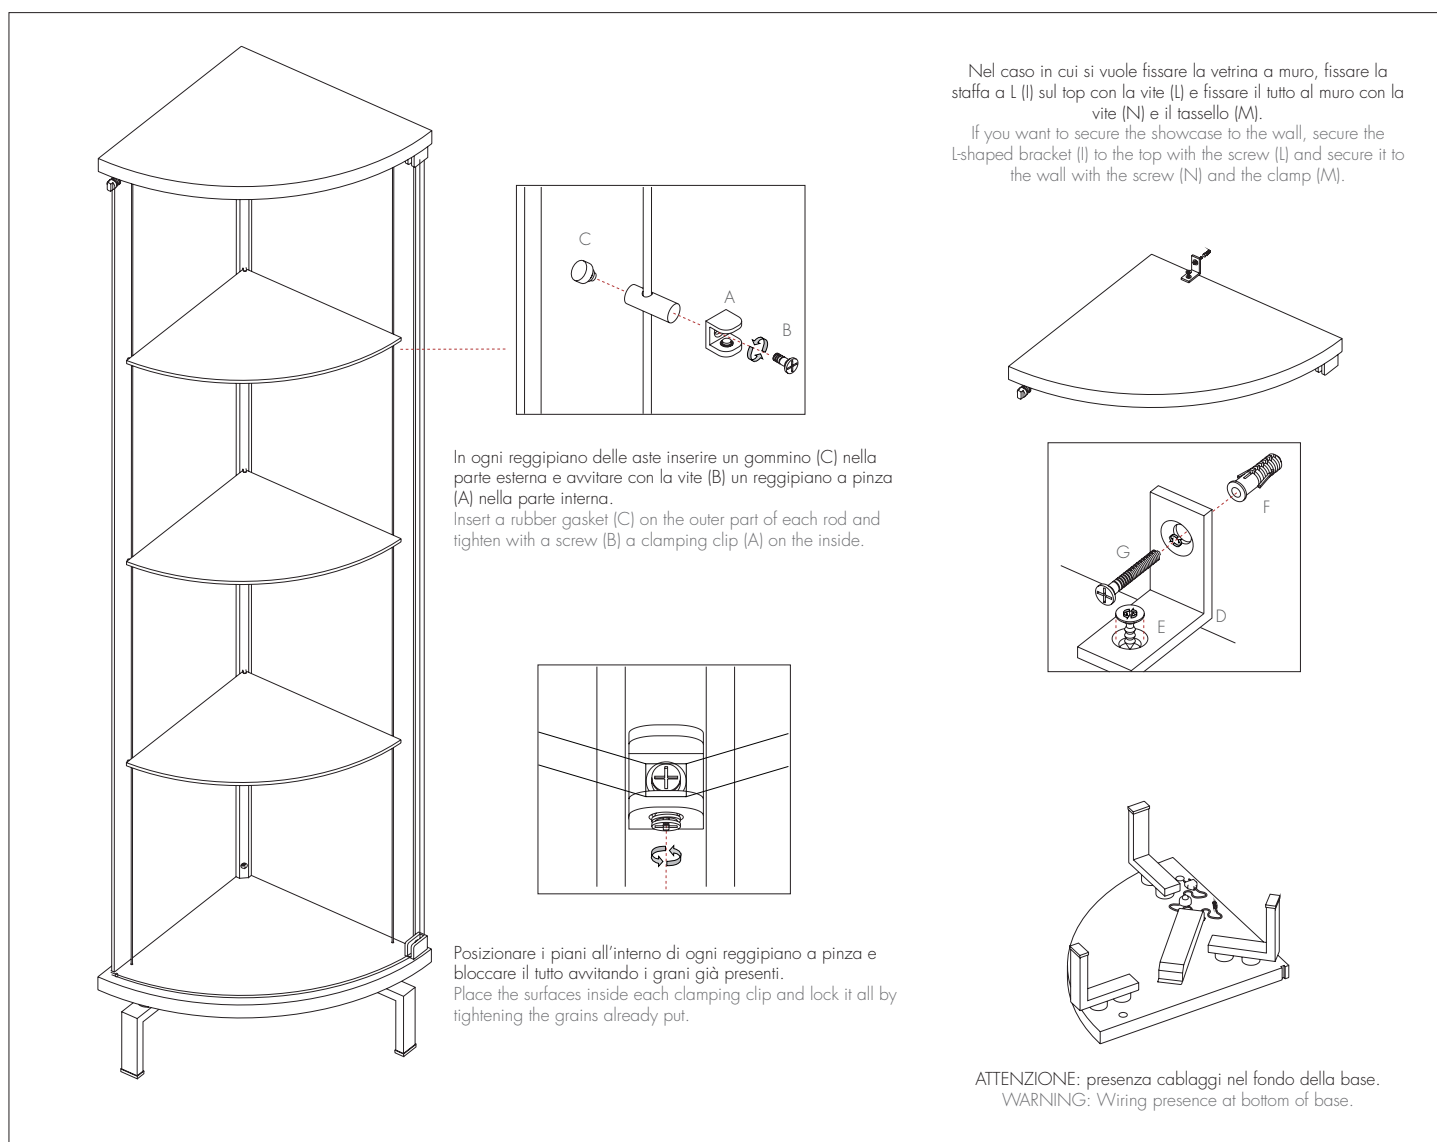

gracia

design by Studio28

scheda di montaggio
assembly instructions

6430

1 di 3

100% Made in Italy

Tonin Casa
divisione della
Progetto Design International srl

Via Guglielmo Marconi, 37
35010 San Pietro in Gu (PD), Italy

t +39 049 9453300
f +39 049 9450725

info@tonincasa.it
www.tonincasa.it

montaggio anta/e - door(s) assembly instructions

(A) x 2

(B) x 1

(C) x 1

(D) x 2

(E) x 1

(F) x 5

(G) x 2

ferramenta
hardware

montaggio faretto - spotlight assembly instructions

(A) x 1

(B) x 1

(C) x 4

ferramenta
hardware