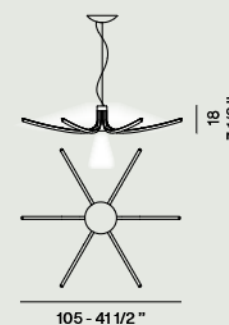

Asteria 105