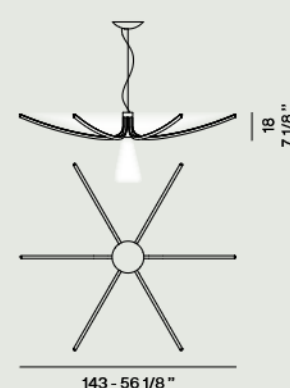

Asteria 145