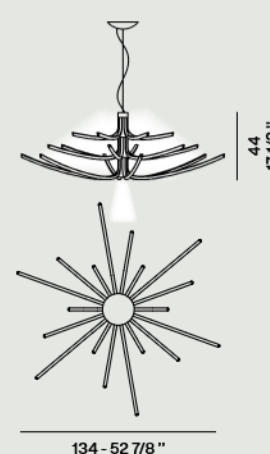

La struttura è realizzata con estrusi di alluminio verniciato a liquido ed è proposta in due varianti cromatiche: rosso scuro e titanio.

Il lato aperto della sezione triangolare dei bracci è chiuso da una schermatura semitrasparente in silicone platinico che protegge la striscia LED e indirizza la luce verso l'alto e lateralmente.

Rosso scuro  
Dark red

Titanio  
Titanium

Asteria 65

Asteria 105

Asteria 145

Asteria Multi

Alluminio verniciato e silicone platinico.  
*Painted aluminum and platinum-cured silicone.*

Asteria 65  
LED inclusi / included 39W 2700 K  
↑ 3180 lm + ↓ 1350 lm CRI>90

Rosone / Canopy: Ø 21 - 8 1/4"  
Dimmerabile — Dimmable  
Configurazioni possibili / Possible configurations:  
On-Off/Push - Dali version on request

Peso / Weight:  
Asteria 65: Kg. net 3.1 / net lbs 6.83  
Asteria 105: Kg. net 3.3 / net lbs 7.28  
Asteria 145: Kg. net 3.6 / net lbs 7.94  
Asteria Multi: Kg. net 9.2 / net lbs 20.28

Lampada a sospensione con luce diretta e indiretta diffusa. I bracci sono realizzati in estruso di alluminio curvato verniciato a liquido e alloggiato una strip LED rivestita da un diffusore in silicone trasparente. I bracci sono montati su un corpo cilindrico sempre in alluminio verniciato a liquido che monta una scheda LED originale che proietta luce diretta verso il basso. Asteria è sospesa con cavi elettrici e cavo d'acciaio su un rosone che contiene il trasformatore con copertura tonda in ABS lucido bianco.